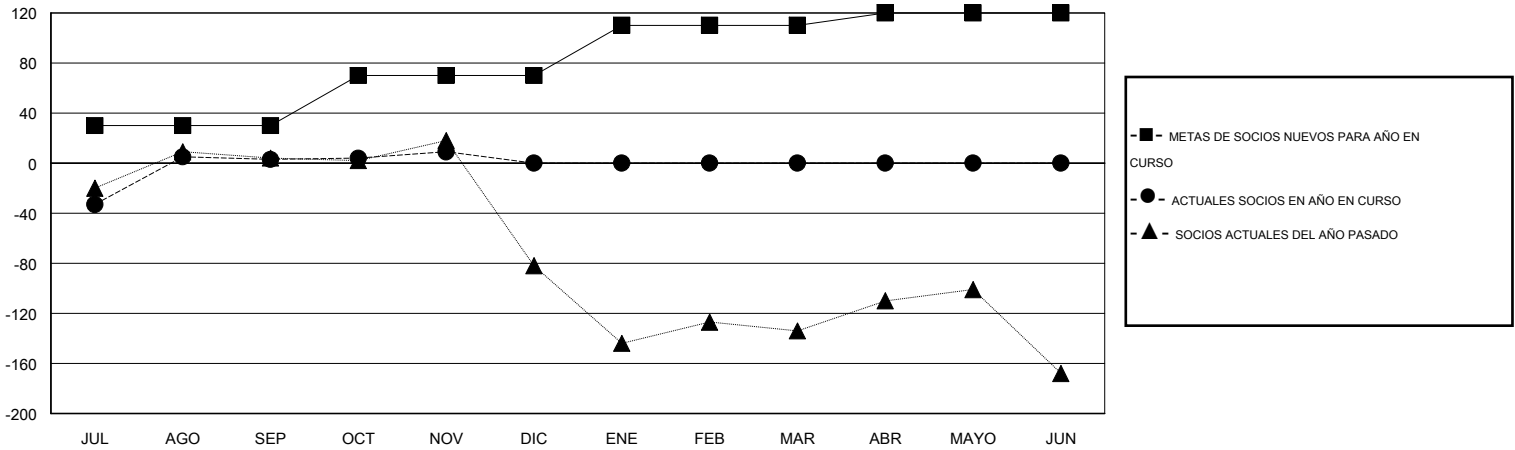

MONTHLY MEMBERSHIP PROGRESS REPORT

District B 3

Results as of: 11/30/2015

GMT: Joel Gómez Franco

UBICACIÓN MEXICO

GMT DE AE 3

Clubes					socios				
RESULTADOS DE 2015-2016					RESULTADOS DE 2015-2016				
TRIMESTRE	META DE CLUBES NUEVOS	NUEVOS CLUBES	CLUBES DADOS DE BAJA	GANANCIA/PÉRDIDA NETA	TRIMESTRE	META DE SOCIOS NUEVOS	SOCIOS FUNDADORES Y SOCIOS AÑADIDOS	SOCIOS DADOS DE BAJA	GANANCIA/PÉRDIDA NETA
JUL/AGO/SEP	1	1	0	1	JUL/AGO/SEP	30	84	81	3
OCT/NOV/DIC	1	0	0	0	OCT/NOV/DIC	40	30	24	6
ENE/FEB/MAR	1	0	0	0	ENE/FEB/MAR	40	0	0	0
ABR/MAYO/JUN	1	0	0	0	ABR/MAYO/JUN	10	0	0	0

METAS Y CIFRA ACUMULATIVA DE CLUBES NUEVOS

METAS Y CIFRA ACUMULATIVA DE SOCIOS

CLUBES DADOS DE BAJA: 0	29 CLUBS OF 73 AÑADIERON 1 O MÁS SOCIOS NUEVOS	DISTRIBUCIÓN POR SEXO
		MASCULINO 1,428 (71.47%)
		FEMENINO 570 (28.53%)
SOCIOS DADOS DE BAJA	CLIC AQUÍ PARA DATOS DE SALUD DE CLUB	SOCIOS EN UNIDAD FAMILIAR 332
FALLECIDOS 12		CABEZA DE FAMILIA 131
CLUB CANCELADO 0		NO ES CABEZA DE FAMILIA 201
OTRO 93		
TOTAL 105		