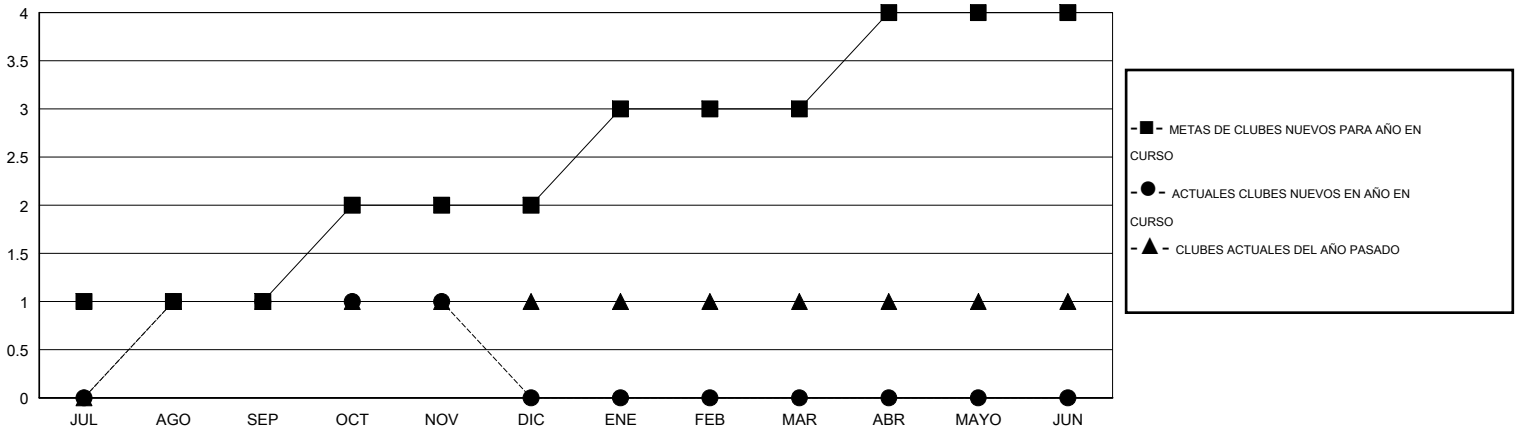

MONTHLY MEMBERSHIP PROGRESS REPORT

District B 3

Results as of: 11/30/2015

GMT: Joel Gómez Franco

UBICACIÓN MEXICO

GMT DE AE 3

Clubes					socios				
RESULTADOS DE 2015-2016					RESULTADOS DE 2015-2016				
TRIMESTRE	META DE CLUBES NUEVOS	NUEVOS CLUBES	CLUBES DADOS DE BAJA	GANANCIA/PÉRDIDA NETA	TRIMESTRE	META DE SOCIOS NUEVOS	SOCIOS FUNDADORES Y SOCIOS AÑADIDOS	SOCIOS DADOS DE BAJA	GANANCIA/PÉRDIDA NETA
JUL/AGO/SEP	1	1	0	1	JUL/AGO/SEP	30	84	81	3
OCT/NOV/DIC	1	0	0	0	OCT/NOV/DIC	40	30	24	6
ENE/FEB/MAR	1	0	0	0	ENE/FEB/MAR	40	0	0	0
ABR/MAYO/JUN	1	0	0	0	ABR/MAYO/JUN	10	0	0	0

METAS Y CIFRA ACUMULATIVA DE CLUBES NUEVOS

METAS Y CIFRA ACUMULATIVA DE SOCIOS

CLUBES DADOS DE BAJA: 0	29 CLUBS OF 73 AÑADIERON 1 O MÁS SOCIOS NUEVOS	DISTRIBUCIÓN POR SEXO
		MASCULINO 1,428 (71.47%)
		FEMENINO 570 (28.53%)
SOCIOS DADOS DE BAJA	CLIC AQUÍ PARA DATOS DE SALUD DE CLUB	SOCIOS EN UNIDAD FAMILIAR 332
FALLECIDOS 12		CABEZA DE FAMILIA 131
CLUB CANCELADO 0		NO ES CABEZA DE FAMILIA 201
OTRO 93		
TOTAL 105		